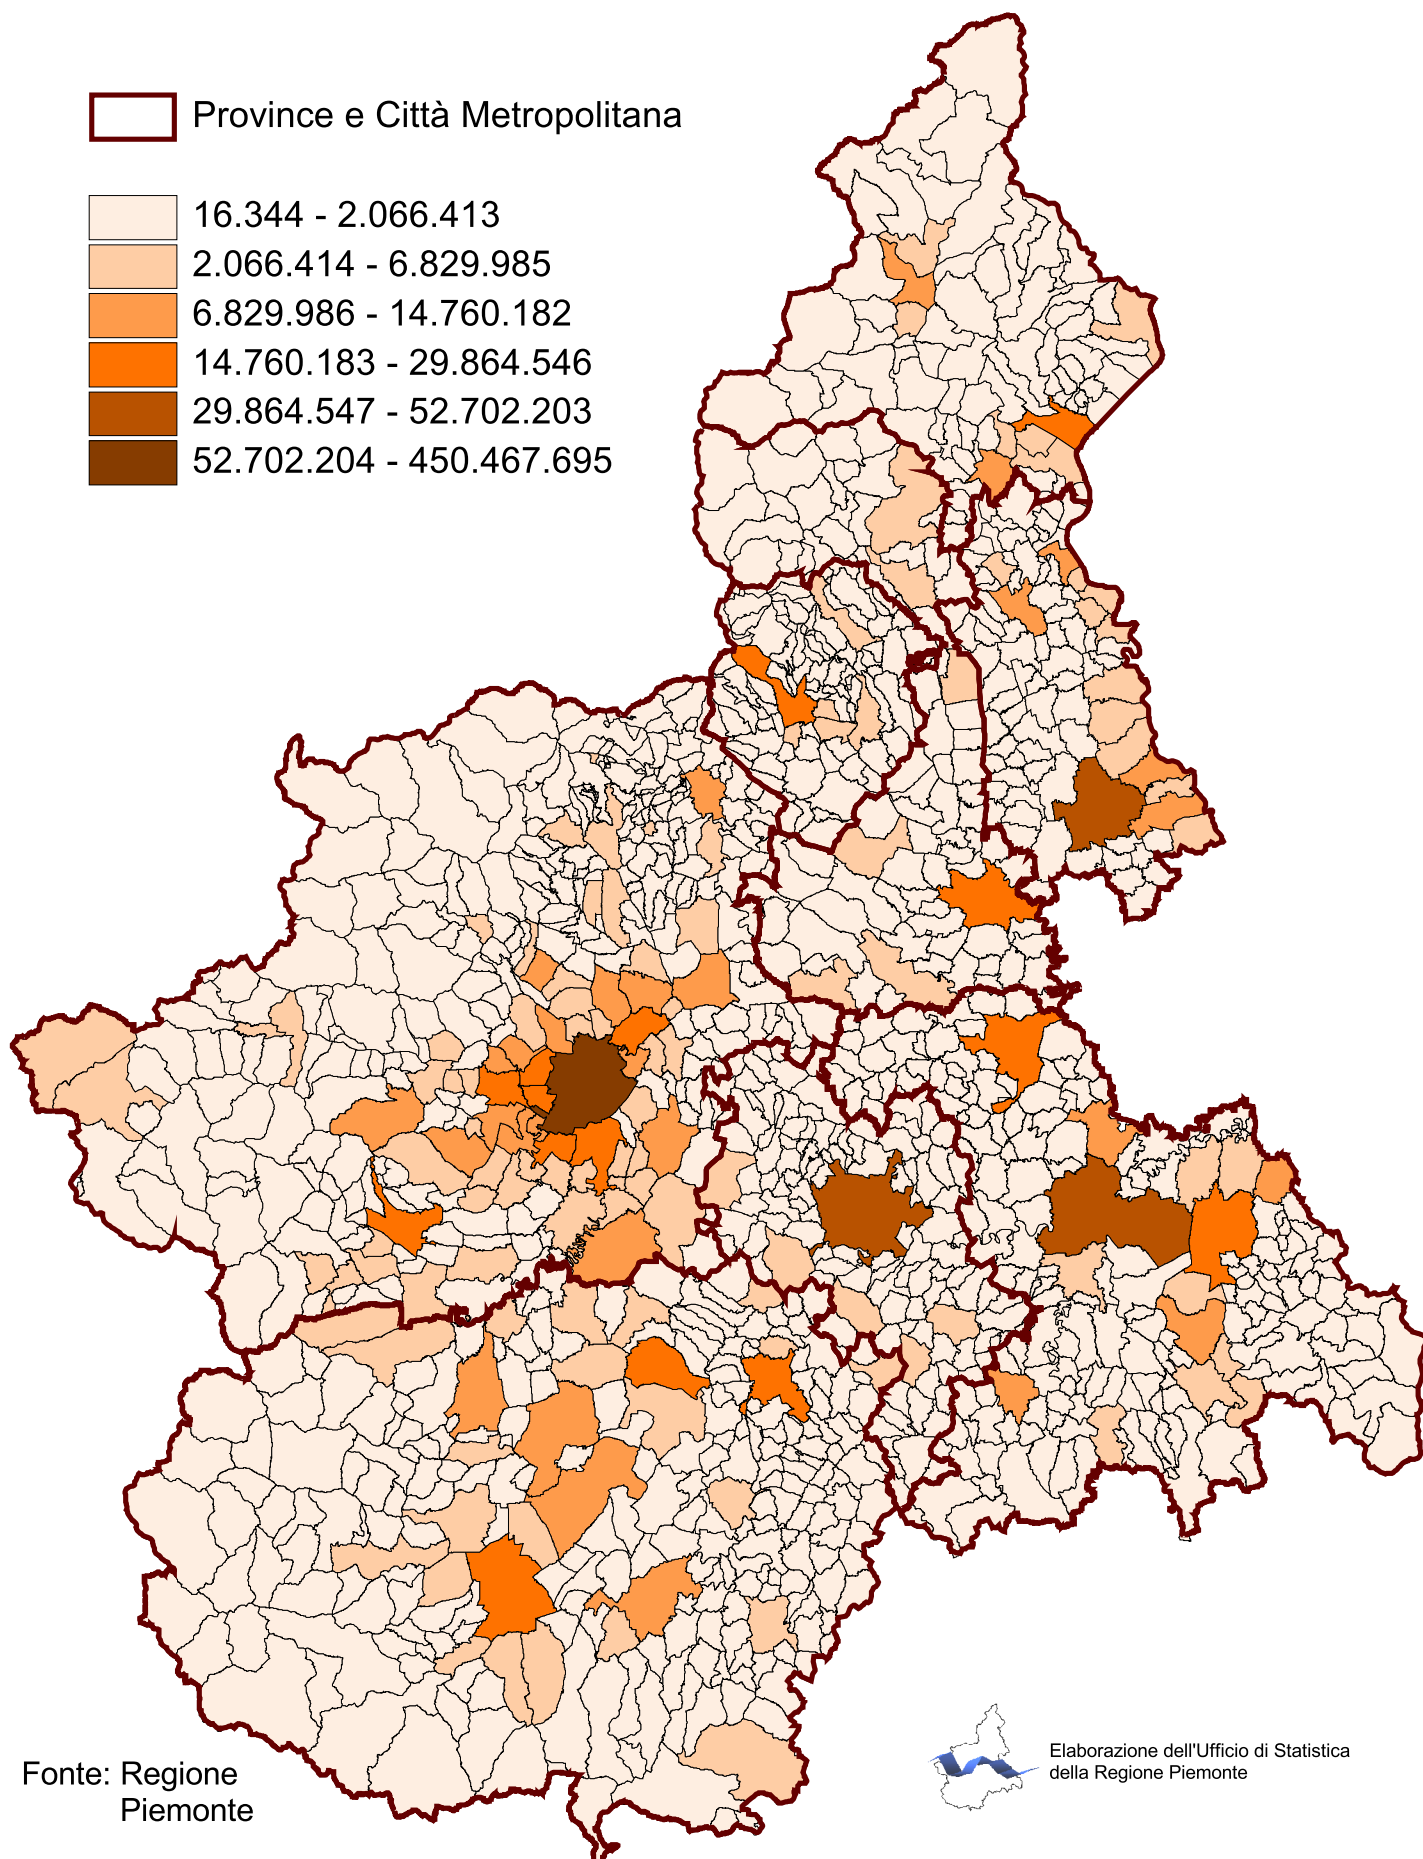

Produzione totale di rifiuti urbani (Kg) Anno 2018

Fonte: Regione Piemonte

Elaborazione dell'Ufficio di Statistica della Regione Piemonte