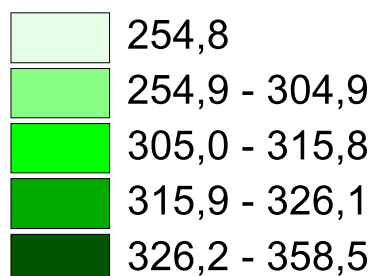

Raccolta differenziata pro capite

Anno 2017

Province e Città Metropolitana

Fonte : Regione Piemonte